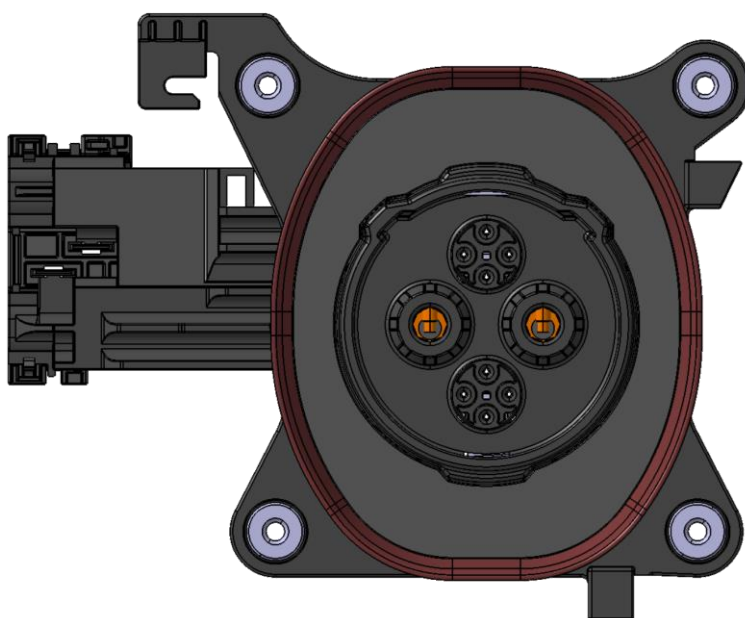

- CHAdeMO
- Application: HV Inlet Connector

CHAdeMO INLET

Product description:

Applicable wire size:
70 mm²

Mounting area:
Non-waterproof area

Actuator availability:
no

Applicable current value:
200 A

Contact person for further information:

Mr. Andreas Brinkmann (SEWS-CE)
andreas.brinkmann@sews-ce.com

- CHAdeMO
- Anwendung:
Steckverbinder
HV-Ladedose

CHAdeMO Ladedose

Produktbeschreibung:

Anwendbare Leitungsgrößen:
70 mm²

Einbaubereich:
Nicht wasserdichter Bereich

Verfügbarkeit Aktuator:
Nein

Anwendbarer Strom:
200 A

**Ansprechpartner für
weitere Informationen:**

Hr. Andreas Brinkmann (SEWS-CE)
andreas.brinkmann@sews-ce.com

- CHAdeMO
- Application: HV Inlet Connector

CHAdeMO INLET

Product description:

Applicable wire size:
70 mm²

Mounting area:
Non-waterproof area

Actuator availability:
no

Applicable current value:
200 A

Contact person for further information:

Mr. Andreas Brinkmann (SEWS-CE)
andreas.brinkmann@sews-ce.com