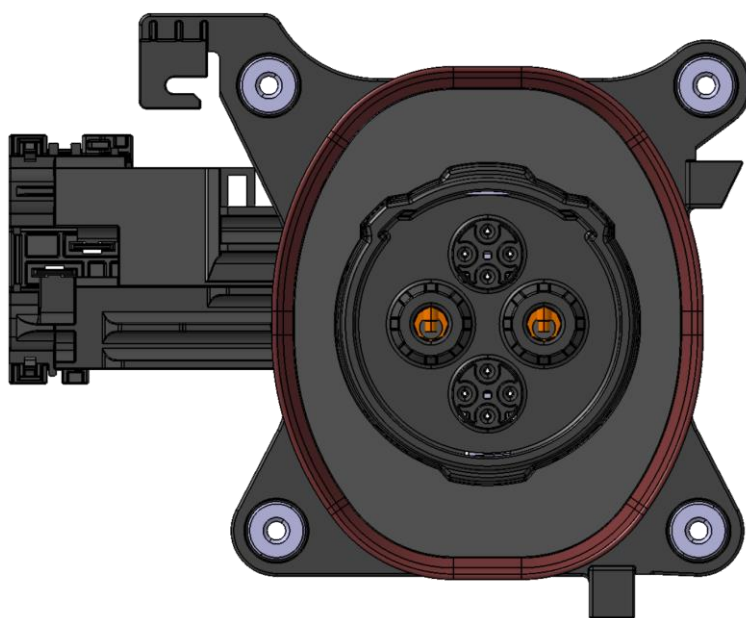

- CHAdeMO
- Application: HV Inlet Connector

CHAdeMO INLET

Product description:

Applicable wire size:
70 mm²

Mounting area:
Non-waterproof area

Actuator availability:
no

Applicable current value:
200 A

Contact person for further information:

Mr. Andreas Brinkmann (SEWS-CE)
andreas.brinkmann@sews-ce.com

- CHAdeMO
- Anwendung:
Steckverbinder
HV-Ladedose

CHAdeMO Ladedose

Produktbeschreibung:

Anwendbare Leitungsgrößen:
70 mm²

Einbaubereich:
Nicht wasserdichter Bereich

CHAdeMO INLET

Product description:

Applicable wire size:
70 mm²

Mounting area:
Non-waterproof area

Actuator availability:
no

Applicable current value:
200 A

Contact person for further information:

Mr. Andreas Brinkmann (SEWS-CE)
andreas.brinkmann@sews-ce.com

- CHAdeMO
- Anwendung:
Steckverbinder
HV-Ladedose

CHAdeMO Ladedose

Produktbeschreibung:

Anwendbare Leitungsgrößen:
70 mm²

Einbaubereich:
Nicht wasserdichter Bereich

Verfügbarkeit Aktuator:
Nein

Anwendbarer Strom:
200 A