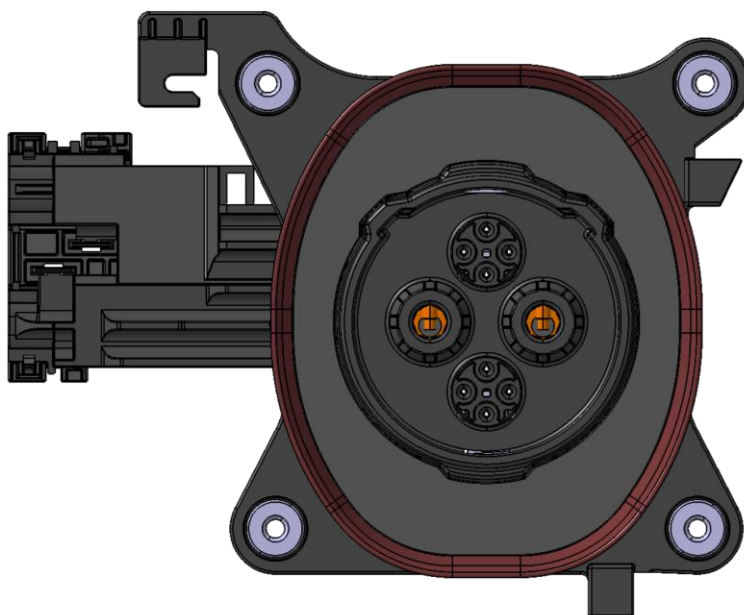

- CHAdeMO
- Application: HV Inlet Connector

CHAdeMO INLET

Product description:

Applicable wire size:
70 mm²

Mounting area:
Non-waterproof area

Actuator availability:
no

Applicable current value:
200 A

Contact person for further information:

Mr. Andreas Brinkmann (SEWS-CE)
andreas.brinkmann@sews-ce.com

- CHAdeMO
- Anwendung:
Steckverbinder
HV-Ladedose

CHAdeMO Ladedose

Produktbeschreibung:

Anwendbare Leitungsgrößen:
70 mm²

Einbaubereich:
Nicht wasserdichter Bereich

CHAdeMO INLET

Product description:

Applicable wire size:
70 mm²

Mounting area:
Non-waterproof area

Actuator availability:
no

Applicable current value:
200 A

Contact person for further information:

Mr. Andreas Brinkmann (SEWS-CE)
andreas.brinkmann@sews-ce.com

- CHAdeMO
- Anwendung:
Steckverbinder
HV-Ladedose

CHAdeMO Ladedose

Produktbeschreibung:

Anwendbare Leitungsgrößen:
70 mm²

Einbaubereich:
Nicht wasserdichter Bereich

Verfügbarkeit Aktuator:
Nein

Anwendbarer Strom:
200 A