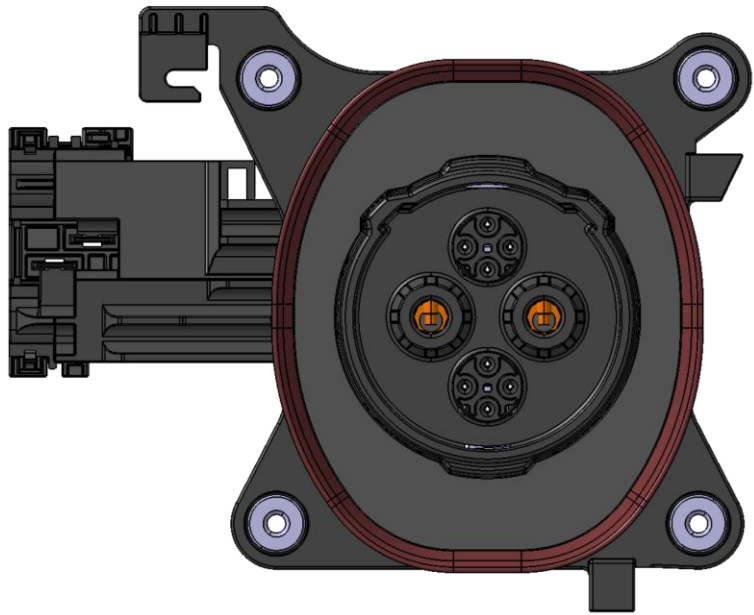

- CHAdeMO
- Application: HV Inlet Connector

CHAdeMO INLET

Product description:

Applicable wire size:
70 mm²

Mounting area:
Non-waterproof area

Actuator availability:
no

Applicable current value:
200 A

Contact person for further information:

Mr. Andreas Brinkmann (SEWS-CE)
andreas.brinkmann@sews-ce.com

- CHAdeMO
- Anwendung:
Steckverbinder
HV-Ladedose

CHAdeMO Ladedose

Produktbeschreibung:

Anwendbare Leitungsgrößen:
70 mm²

Einbaubereich:
Nicht wasserdichter Bereich

CHAdeMO INLET

Product description:

Applicable wire size:
70 mm²

Mounting area:
Non-waterproof area

Actuator availability:
no

Applicable current value:
200 A

Contact person for further information:

Mr. Andreas Brinkmann (SEWS-CE)
andreas.brinkmann@sews-ce.com

- CHAdeMO
- Anwendung:
Steckverbinder
HV-Ladedose

CHAdeMO Ladedose

Produktbeschreibung:

Anwendbare Leitungsgrößen:
70 mm²

Einbaubereich:
Nicht wasserdichter Bereich

Verfügbarkeit Aktuator:
Nein

Anwendbarer Strom:
200 A